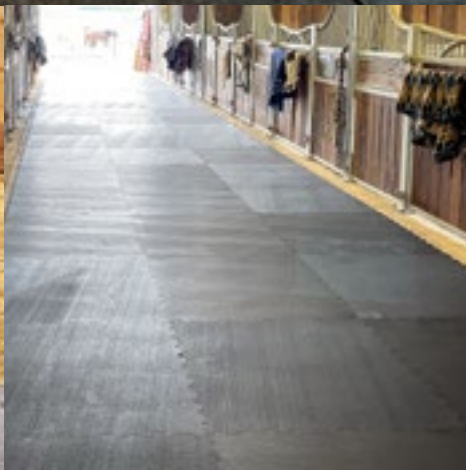

## GUMMIMATTE MIT FLAT GRIP

Nova Grip kombiniert eine hervorragende Elastizität und Griffigkeit mit einer schnellen und einfachen Pflege. Durch die ebene Oberfläche lässt sich die Matte optimal, schnell und einfach reinigen.

**Nova Grip Matte**  
0,94 x 0,94 m  
15 mm für die Box  
8 mm für die Stallgasse

**Nova Grip Matte**  
1,88 x 0,94 m  
Kombinierbar mit  
der kleinen Matte!

Nova Grip in der Box

Perfekt für die Stallgasse

Nova Grip im Unterstand

Griffige Oberfläche

Rundum fester Zusammenhalt

Verlegen der Matten

## Einsatzbereiche

Bestens geeignet für Stallgasse, Paddock, Box und Führanlage.